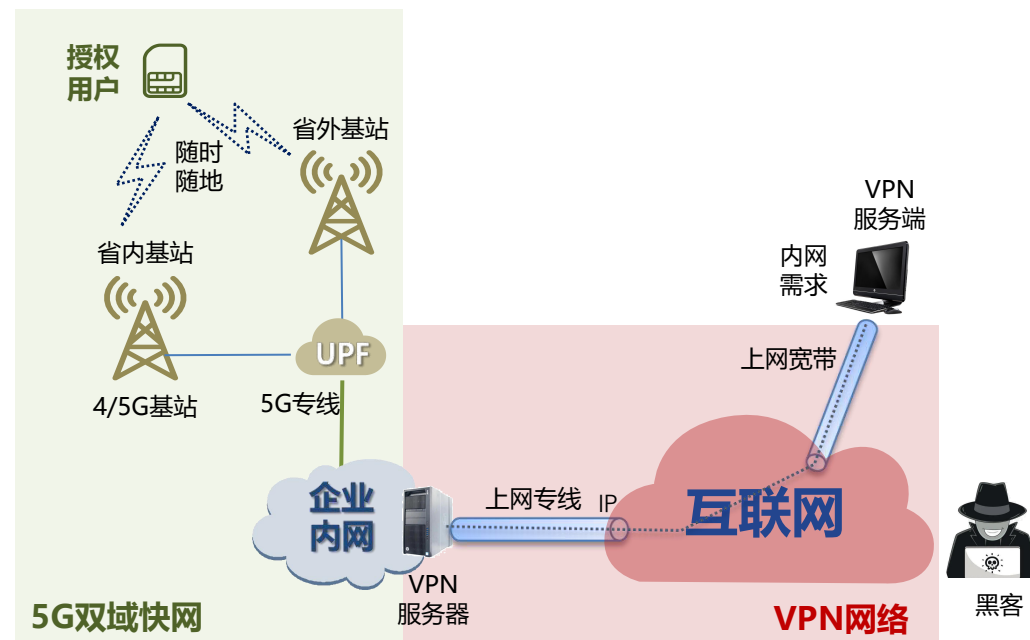

■ 什么是5G双域快网?

➢ 通过5G高速访问内网，手机开热点笔记本能上内网。

■ 和传统VPN有什么区别?

➢ 是VPN的升级，更安全、更稳定、更经济、更好用。

5G双域快网与传统VPN对比

属性	比较类别	传统VPN方案	5G双域快网方案
安全性	网络连接	走互联网	走5G专线
	数据风险	黑客可获数据破解	通道隔离数据不外漏
稳定性	用户通道	互联网+内网用户共用	内网用户专用
	处理能力	IP包需编解码再转发	IP包仅转发，更稳定
经济性	硬件投入	自购服务器并配公网IP	无一次性投入
	软件授权	按用户数授权	无授权费
易用性	操作步骤	需学习每次访问需设置	无操作
	故障排查	专人维护VPN服务器	免维护

■ 5G双域快网由什么组成?

➢ 5G双域快网=5G域名+5G专线（校园订购）
+5G功能包（师生订购）

■ 5G双域快网网络结构?