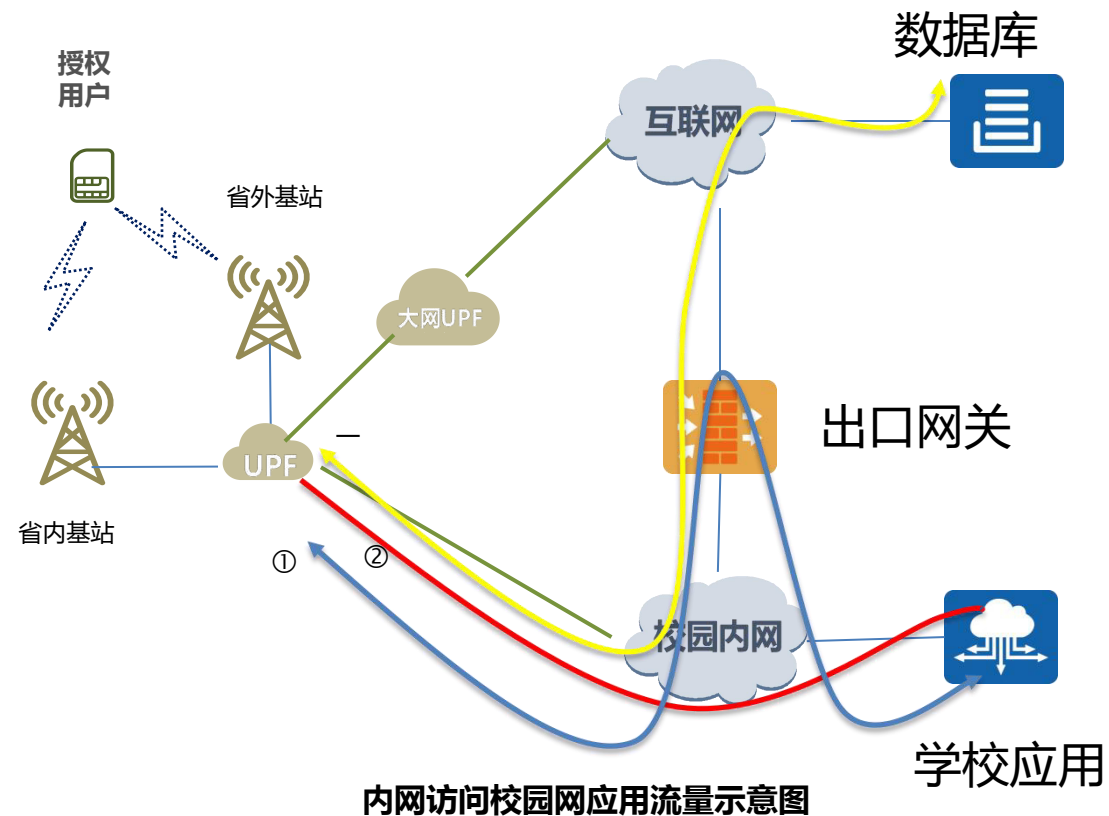

## 应用场景

手机端校方APP访问校内资源

使用电脑端完成校图书馆资源访问

使用电脑端完成校直播资源访问

## 解决方案

- **快交付：**开通学校内网到下沉核心网元UPF的**5G专线电路**，通过双域快网签约配置，快速实现师生手机及办公学习设备**无感访问内外网，不换卡、不换号。**
- **高保障：**通过5G专线，**通道隔离数据不外漏，高安全保障，内网用户专用**，无额外操作。

## 二、访问学校数据中心的应用

- ①从互联网访问学校服务器
- ②从内网访问学校服务器

上图是我校从学校侧地址访问应用的方式，一是访问互联网上的数据库，二是学校建设的应用服务器，其中①是流量出校园网又回到学校数据中心，②是直接访问学校数据中心。