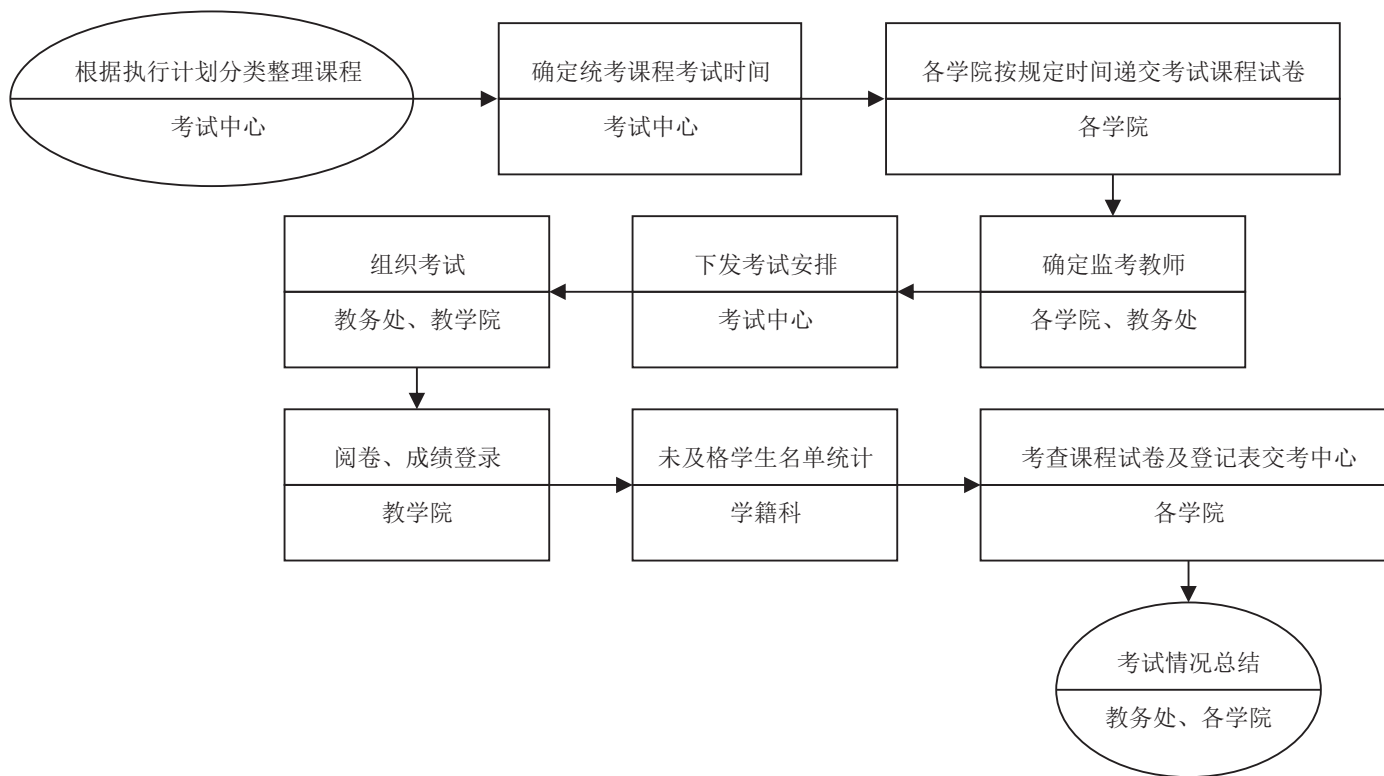

常规考试工作流程

编号: JWC008

制作人	邬 峰
审 核	陈志斌
依 据	考试管理规定